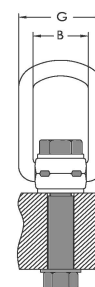

### Produktbeskrivning

- Lyftöglorna levereras med certifikat.
- Lyftöglorna enl. EG försäkran.
- Lyftöglorna är individ märkta för lättare spårbarhet.
- Lyftöglorna är klass 10.
- Arbetstemperatur  $-40^{\circ}\text{C}$  -  $+100^{\circ}\text{C}$  = 100%,  
max  $200^{\circ}\text{C}$  = 85%, max.  $250^{\circ}\text{C}$  = 80%, max.  $350^{\circ}\text{C}$  = 75%
- Lyftöglorna är märkta med max last vid  $90^{\circ}$  lyftvinkel.
- Lyftöglorna har en säkerhetsfaktor 2,5.
- Lyftöglorna är sprickindikerade.
- Lyftöglorna har utbytbara skruvar.
- Andra skruv längder begär offert.

Art.nr	Lastkap.	Dimension	A	B	C	D	E	G	H	S	SW	Vikt kg	Moment	Art.nr reservdel	
53-7999008	0,3	M8	30	35	35	10	76	85	55	29	6	13	0,3	30	8500880
53-7999010	0,63	M10	30	35	36	10	96	85	55	29	6	17	0,3	60	8501080
53-7999012	1,0	M12	33	37	44	14	114	98	57	36	8	19	0,5	100	8501280
53-7999016	1,5	M16	33	37	46	14	149	98	57	36	10	24	0,5	150	8501680
53-7999020	2,5	M20	50	54	57	17	186	140	82	44	12	30	1,3	250	8502080
53-7999024	4	M24	50	54	59	17	221	140	82	44	14	36	2,9	400	8502480
53-7999030	5	M30	60	65	81	23	278	170	99	62	17	46	3,2	500	8503080
53-7999036	8	M36	77	85	101	27	222	225	124	78	22	55	5,8	800	8503680
53-7999042	15	M42	95	104	112	36	264	256	158	86	24	65	11,0	1500	8504280
53-7999148	20	M48	95	104	120	36	295	259	158	90	27	75	11,6	2000	8504880