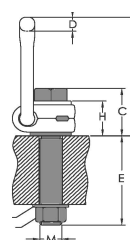

### Produktbeskrivning

- Lyftöglorna levereras med certifikat.
- Lyftöglorna enl. EG försäkran.
- Lyftöglorna är individ märkta för lättare spårbarhet.
- Lyftöglorna är klass 10.
- Arbetstemperatur  $-40^{\circ}\text{C}$  -  $+100^{\circ}\text{C}$  = 100%,  
max  $200^{\circ}\text{C}$  = 85%, max.  $250^{\circ}\text{C}$  = 80%, max.  $350^{\circ}\text{C}$  = 75%
- Lyftöglorna är märkta med max last vid  $90^{\circ}$  lyftvinkel.
- Lyftöglorna har en säkerhetsfaktor 2,5.
- Lyftöglorna är sprickindikerade.
- Lyftöglorna har utbytbara skruvar.
- Andra skruv längder begär offert.

Art.nr	Lastkap.	Dimension	A	B	C	D	E	G	H	S	SW	Vikt kg	Moment	Art.nr reservdel	
53-7999008	0,3	M8	30	35	35	10	76	85	55	29	6	13	0,3	30	8500880
53-7999010	0,63	M10	30	35	36	10	96	85	55	29	6	17	0,3	60	8501080
53-7999012	1,0	M12	33	37	44	14	114	98	57	36	8	19	0,5	100	8501280
53-7999016	1,5	M16	33	37	46	14	149	98	57	36	10	24	0,5	150	8501680
53-7999020	2,5	M20	50	54	57	17	186	140	82	44	12	30	1,3	250	8502080
53-7999024	4	M24	50	54	59	17	221	140	82	44	14	36	2,9	400	8502480
53-7999030	5	M30	60	65	81	23	278	170	99	62	17	46	3,2	500	8503080
53-7999036	8	M36	77	85	101	27	222	225	124	78	22	55	5,8	800	8503680
53-7999042	15	M42	95	104	112	36	264	256	158	86	24	65	11,0	1500	8504280
53-7999148	20	M48	95	104	120	36	295	259	158	90	27	75	11,6	2000	8504880