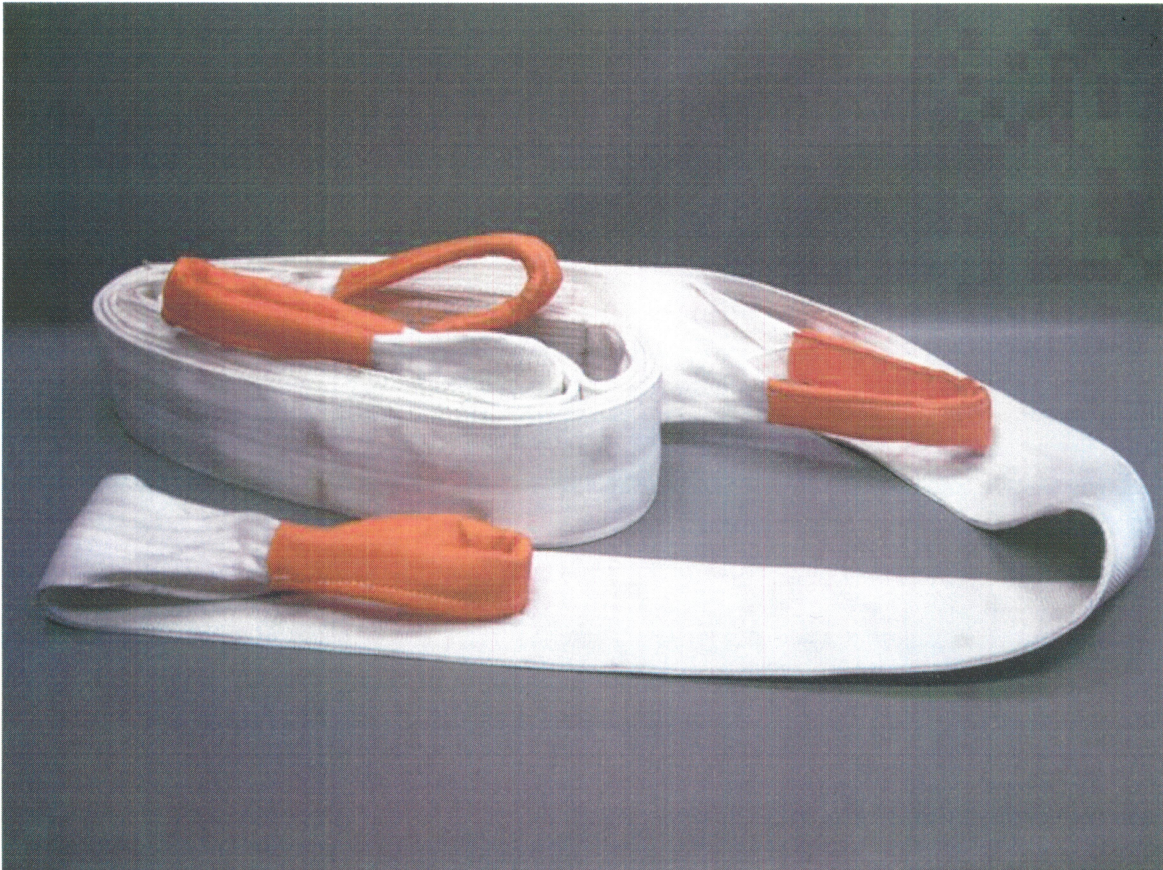

### BÅTSTROPPAR

Är framtagna för att på ett smidigt och skonsamt sätt lyfta mindre båtar. De är gjorda av vitt behandlat band som inte färgar av sig mot skrovet. De är breda för att få så stor yta som möjligt att sprida belastningen på.

Båtstroppar finns i två utföranden, dels som vanlig stropp med öga i var ände, dels med förkortningsögon för ökad flexibilitet i utnyttjandet av redskapet.

#### **BÅTSTROPPAR STANDARD (Ett öga i var ände)**

6000 kg	(U-lyft)	Bredd 90 mm	Standardlängd 6-12 m
10000 kg	(U-lyft)	Bredd 150 mm	Standardlängd 6-12 m

#### **BÅTSTROPPAR MED EXTRA FÖRKORTNINGSÖGON**

5000 kg	(U-lyft)	Bredd 150 mm	Maxlängd standard 8-12 m
---------	----------	--------------	--------------------------

Kan fås med 1-4 extra ögon med 1,0 meters delning.