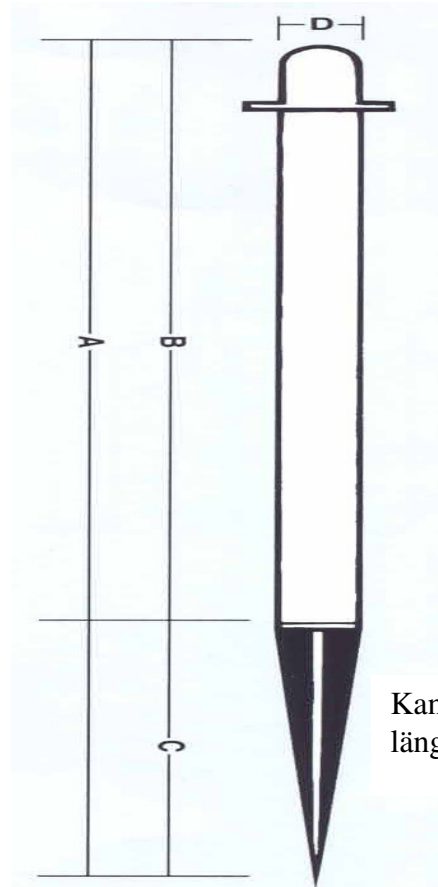

Plaststolpar med tillbehör

Kan erhållas med
längder 110&130 cm

A - cm 87
B - cm 60
C - cm 27
D - cm 4

Kan erhållas med
längder 80&100 cm

BASE PLASTICA
PLASTIQUE
PLASTIC
PLASTIK

BASE GOMMA
CAOUTCHOUC
RUBBER
GUMMI

BASE RIEMPIBILE
FILLABLE BASE
BASE À REMPLIR
FÜLLBARE BASIS

A - cm 90
B - cm 4
C - cm 29
D - cm 27
E - cm 30