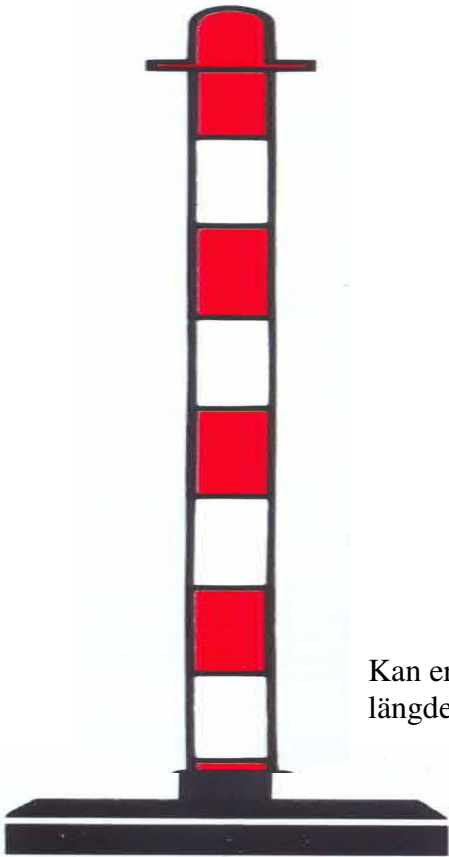

Plaststolpar med tillbehör

Kan erhållas med
längder 110&130 cm

A - cm 87
B - cm 60
C - cm 27
D - cm 4

Kan erhållas med
längder 80&100 cm

BASE PLASTICA
PLASTIQUE
PLASTIC
PLASTIK

BASE GOMMA
CAOUTCHOUC
RUBBER
GUMMI

BASE RIEMPIBILE
FILLABLE BASE
BASE À REMPLIR
FÜLLBARE BASIS

A - cm 90
B - cm 4
C - cm 29
D - cm 27
E - cm 30