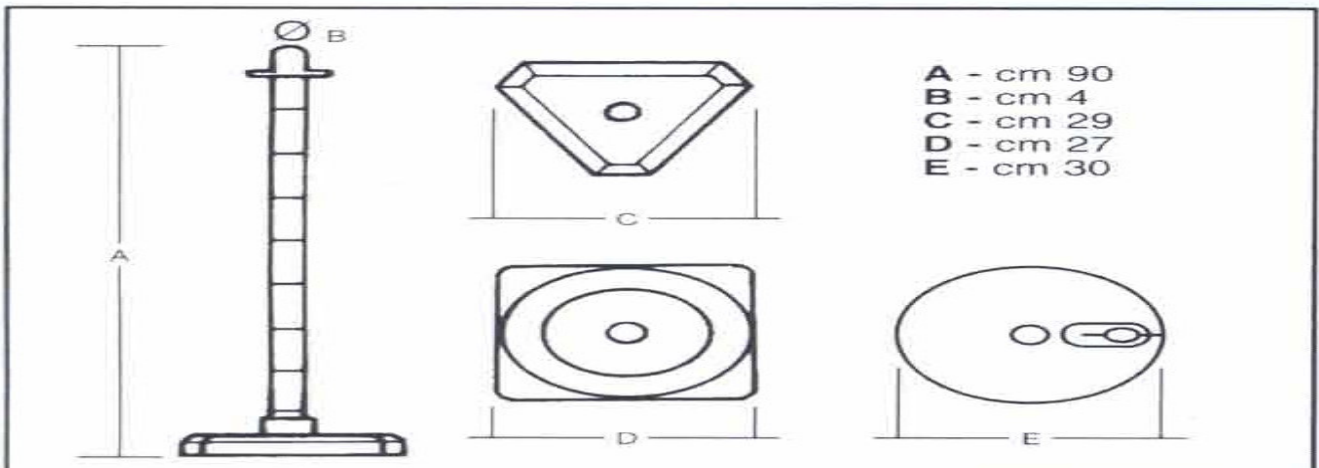

Plaststolpar med tillbehör

Kan erhållas med
längder 110&130 cm

A - cm 87
B - cm 60
C - cm 27
D - cm 4

Kan erhållas med
längder 80&100 cm

BASE PLASTICA
PLASTIQUE
PLASTIC
PLASTIK

BASE GOMMA
CAOUTCHOUC
RUBBER
GUMMI

BASE RIEMPIBILE
FILLABLE BASE
BASE À REMPLIR
FÜLLBARE BASIS

A - cm 90
B - cm 4
C - cm 29
D - cm 27
E - cm 30