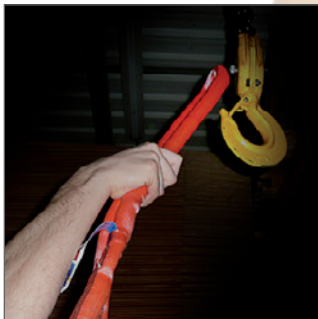

# RUNDSLING Cobra

STANDARD SLING

Cobra SLING

Lastkapaciteter:

Omkrets i mm:

Omkrets i mm på standard rundsling:

1	2	3	5
16	20	22	29
47	51	55	65

Arbetstemperatur: -40°C to +100°C.