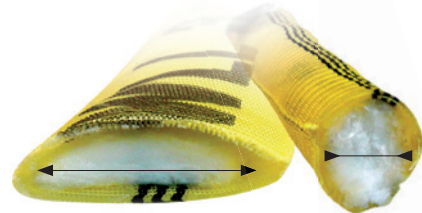

# RUNDSLING Cobra

STANDARD SLING

Cobra SLING

Lastkapaciteter:

Omkrets i mm:

Omkrets i mm på standard rundsling:

1	2	3	5
16	20	22	29
47	51	55	65

Arbetstemperatur: -40°C to +100°C.