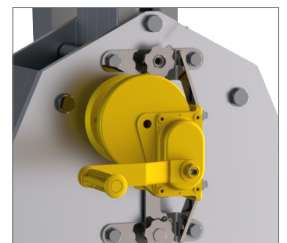

5 ton

*Höjd 2,7 m till 5,5 m
Balk längd 2m till 7 m*

Det är möjligt att flytta full lastad kran om hjulen är låsta
och i samma läge som lyftbalken!

MOBIL ALUMINIUM BOCKKRAN **HSB**

Teknisk information

Löpvagnar: fallskydd, last 2T & last 5 T

HSB000-T02-000
Löpvagn 5 T

HSB000-BEAM-xxx
Huvudbalk
2T-5T

HSB000-FUx-000
Support ben

HSB000-A04-003
Fäste för vinsch

HSB000-A12-000
Stödben

W7 and W8
Hjul

HSB000-A18-000
Steg pinnar

HSB000-A04-000
Vinsch för höjning av
huvud balk