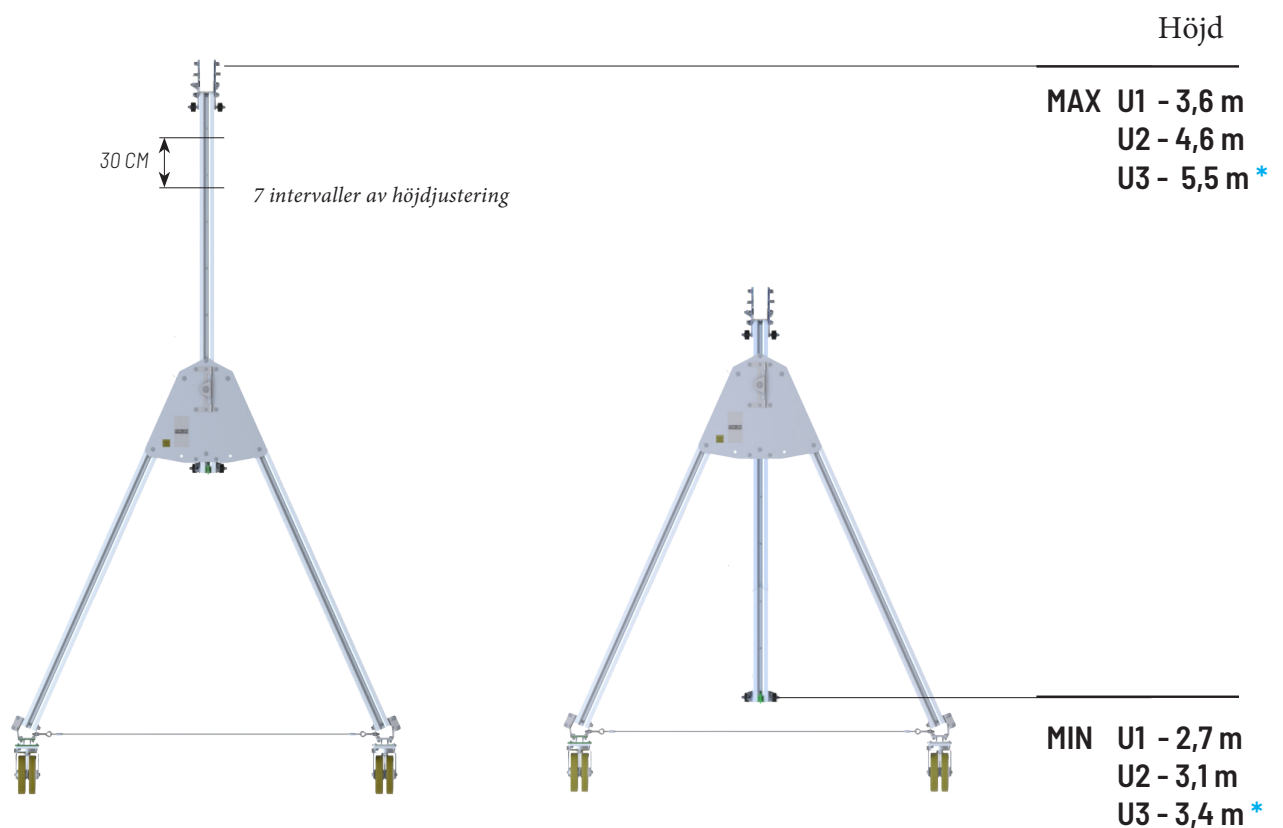

		Vikt	Längd	Last kap.
HSB-BEAM-200		32 kg	2 m	5 T
HSB-BEAM-300		48 kg	3 m	5 T
HSB-BEAM-400		64 kg	4 m	5 T
HSB-BEAM-500		80 kg	5 m	5 T
HSB-BEAM-600		96 kg	6 m	4 T
HSB-BEAM-700		112 kg	7 m	3 T

Stuport ben:

U1- höjd 2,7m till 3,6m
U2- höjd 3,1m till 4,6m
U3*-höjd 3,4m till 5,5 m

* för U3 är lastkapaciteten 3 T

HSB monterings instruktioner

1

2

3

4

5