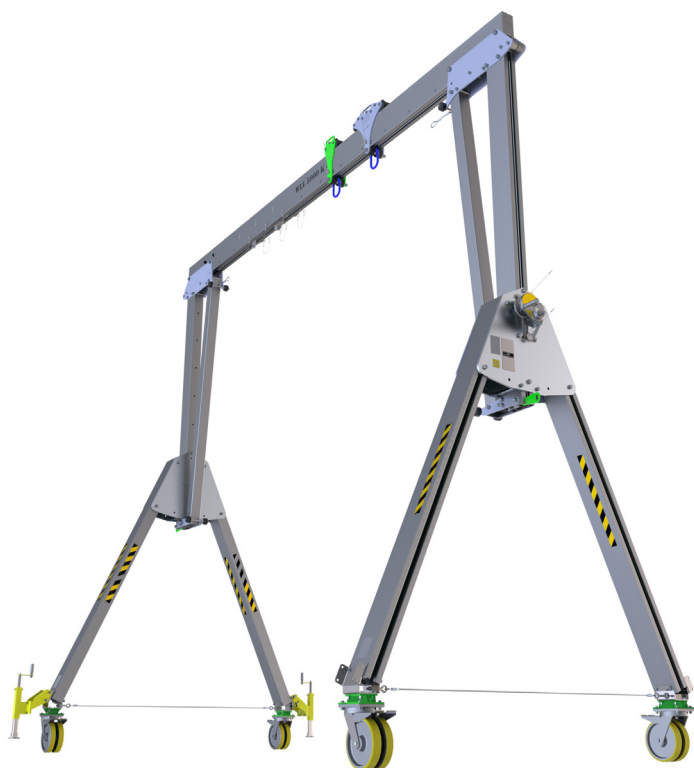

3

längder på
huvudbalk

6

tillgängliga
justerbar ben

3

hjul typer med broms
och rotations lås 4 x 90°

2

- stabil och säker.

- den är godkänd för transport med last 5 ton (gäller W7 hjul) och 2 ton (gäller W8 hjul), kravet är låsta hjul och i samma läge som huvudbalken.

ASB500-250
Löpvagn för fallskydd

HSB000-T01-000
Löpvagn 2 T

HSB000-T02-000
Löpvagn 5 T

HSB000-BEAM-xxx
Huvudbalk
2T-5T

HSB000-FUx-000
Support ben

HSB000-A04-003
Fäste för vinsch

HSB000-A12-000
Stödben

W7 and W8
Hjul

HSB000-A18-000
Steg pinnar

HSB000-A04-000
Vinsch för höjning av
huvud balk

Modell 5000 kg

Modell 2000 kg

T2 - löpvagn 5 T

W7 - boggie hjul
(250 mm) med
PU beläggning

T1 - löpvagn 2 T

W8 - boggie
(440 mm) luft gummihjul

Längder huvudbalk:

Huvudbalkar finns tillgängliga i 6 meters längder