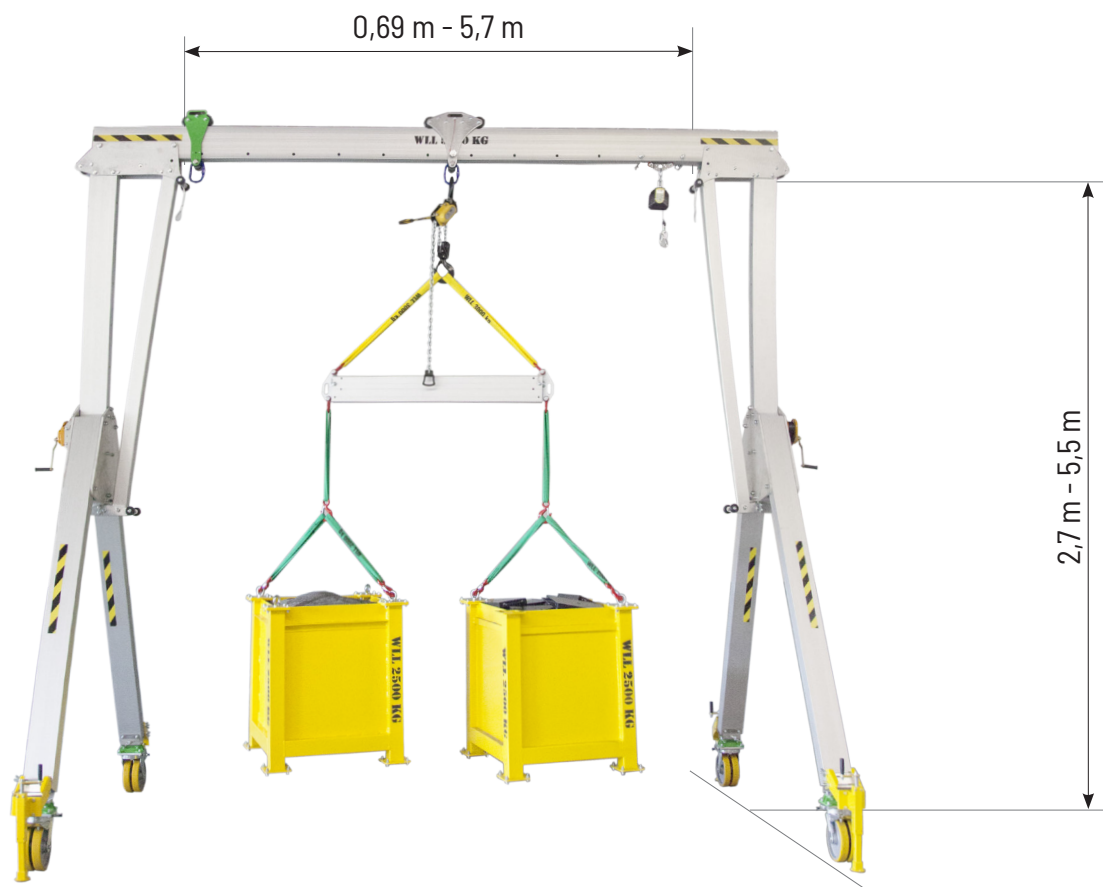

5 ton

*Höjd 2,7 m till 5,5 m
Balk längd 2m till 7 m*

Det är möjligt att flytta full lastad kran om hjulen är låsta
och i samma läge som lyftbalken!

MOBIL ALUMINIUM BOCKKRAN **HSB**

Teknisk information

Löpvagnar: fallskydd, last 2T & last 5 T

3

längder på
huvudbalk

6

tillgängliga
justerbar ben

3

hjul typer med broms
och rotations lås 4 x 90°

2

- stabil och säker.

- den är godkänd för transport med last 5 ton (gäller W7 hjul) och 2 ton (gäller W8 hjul), kravet är låsta hjul och i samma läge som huvudbalken.

ASB500-250
Löpvagn för fallskydd

HSB000-T01-000
Löpvagn 2 T

Modell 5000 kg

Modell 2000 kg

T2 - löpvagn 5 T

W7 - boggie hjul
(250 mm) med
PU beläggning

T1 - löpvagn 2 T

W8 - boggie
(440 mm) luft gummihjul

Längder huvudbalk:

Huvudbalkar finns tillgängliga i 6 meters längder