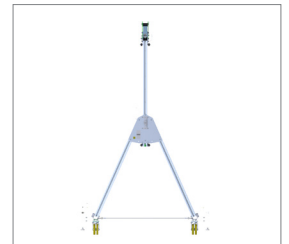

5 ton

*Höjd 2,7 m till 5,5 m
Balk längd 2m till 7 m*

Det är möjligt att flytta full lastad kran om hjulen är låsta
och i samma läge som lyftbalken!

MOBIL ALUMINIUM BOCKKRAN **HSB**

Teknisk information

Löpvagnar: fallskydd, last 2T & last 5 T

3

längder på
huvudbalk

6

tillgängliga
justerbar ben

3

hjul typer med broms
och rotations lås 4 x 90°

2

- stabil och säker.

- den är godkänd för transport med last 5 ton (gäller W7 hjul) och 2 ton (gäller W8 hjul), kravet är låsta hjul och i samma läge som huvudbalken.

ASB500-250
Löpvagn för fallskydd

HSB000-T01-000
Löpvagn 2 T

HSB000-T02-000
Löpvagn 5 T

HSB000-BEAM-xxx
Huvudbalk
2T-5T

HSB000-FUx-000
Support ben

HSB000-A04-003
Fäste för vinsch

HSB000-A12-000
Stödben

W7 and W8
Hjul

HSB000-A18-000
Steg pinnar

HSB000-A04-000
Vinsch för höjning av
huvud balk