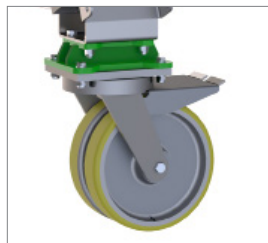

HSB000-T02-000
Löpvagn 5 T

HSB000-BEAM-xxx
Huvudbalk
2T-5T

HSB000-FUx-000
Support ben

HSB000-A04-003
Fäste för vinsch

HSB000-A12-000
Stödben

W7 and W8
Hjul

HSB000-A18-000
Steg pinnar

HSB000-A04-000
Vinsch för höjning av
huvud balk