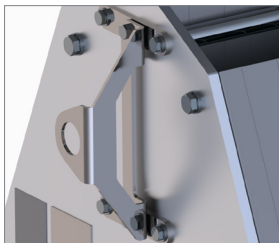

3

längder på
huvudbalk

6

tillgängliga
justerbar ben

3

hjul typer med broms
och rotations lås 4 x 90°

2

- stabil och säker.

HSB000-T02-000
Löpvagn 5 T

HSB000-BEAM-xxx
Huvudbalk
2T-5T

HSB000-FUx-000
Support ben

HSB000-A04-003
Fäste för vinsch

HSB000-A12-000
Stödben

W7 and W8
Hjul

HSB000-A18-000
Steg pinnar

HSB000-A04-000
Vinsch för höjning av
huvud balk