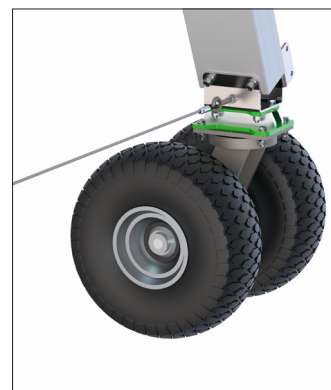

W8 - boggie
(440 mm) luft gummihjul