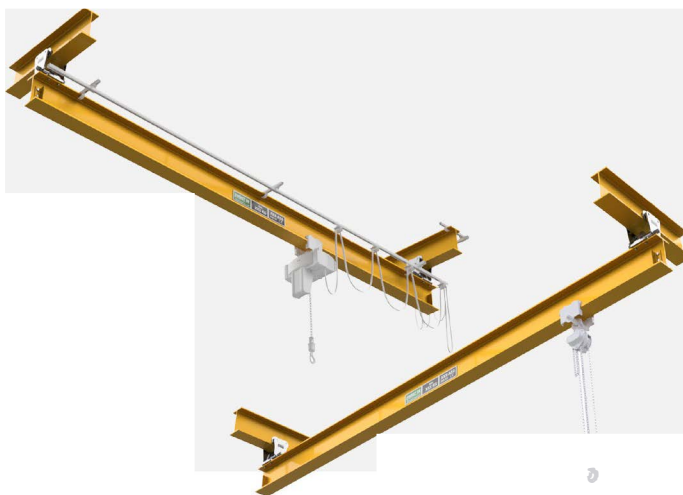

# ART balkvagn för I-balk

ART balkvagn är utrustad med ledad axel.

- ✓ Lastkapaciteter fr. 250kg till 2000kg
- ✓ Anpassade för längder 2m till 8 m
- ✓ Balkbredder 50mm till 300 mm

**ART10**  
250 till 1,000 KG

**ART20**  
1,000 till 2,000 KG