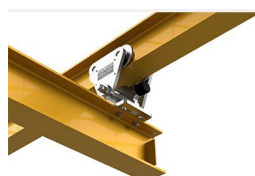

# ART balkvagn för I-balk

ART balkvagn är utrustad med ledad axel.

- ✓ Lastkapaciteter fr. 250kg till 2000kg
- ✓ Anpassade för längder 2m till 8 m
- ✓ Balkbredder 50mm till 300 mm

**ART10**  
250 till 1,000 KG