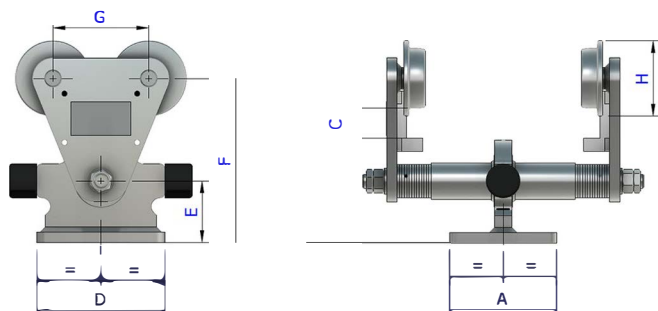

# ART balkvagn för I-balk

ART balkvagn är utrustad med ledad axel.

- ✓ Lastkapaciteter fr. 250kg till 2000kg
- ✓ Anpassade för längder 2m till 8 m
- ✓ Balkbredder 50mm till 300 mm

**ART10**  
250 till 1,000 KG

## DIMENSIONER

	A	B	C	D	E	F	G	H
ART10	125	157	35	150	72	192	112	88
ART20	150	190	35	175	85	225	112	88

Alla dimensioner är mm