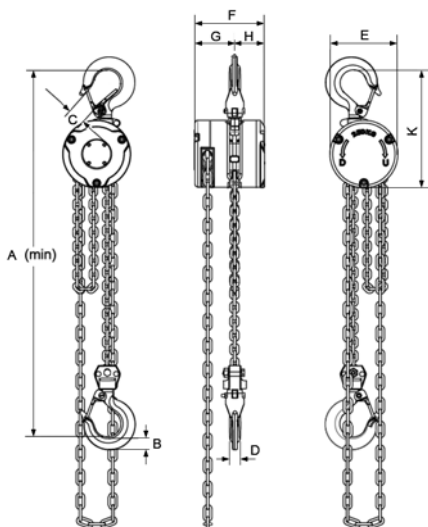

Snabblyftblock  
Yale **MINI 360**

Last kapaciteter  
250 kg & 500 kg

## Teknisk information YaleMINI 360

Modell	Art.nr	Last kapacitet kg	Kätting part/er	Kätting dimensioner	Lyfthöjd m	1 m drag av handkätting mm	Kraft vid full last daN	Vikt kg
YaleMINI 360 250	15628	250	1	3x9 - T	3.0	40	25	2.9
YaleMINI 360 500	15629	500	1	4x12 - T	3.0	25	24	4.3

## Dimensioner YaleMINI 360

Modell	YaleMINI 360 250	YaleMINI 360 500
A min., mm	245	285
B, mm	17	22
C, mm	21	23
D, mm	13	18
E, mm	84	104
F, mm	87	101
G, mm	51	58
H, mm	36	43
K, mm	150	175

Lastkapacitet 250 kg